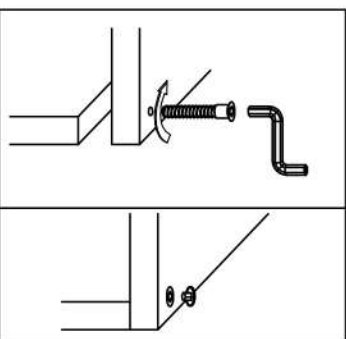

DAMIAN

110

SK: POZOR!!

Vložte opatrne pomocou dosky.

CZ: POZOR!!

Vložte opatrně pomocí desky.

RO: ATENȚIE!!

Introduceți cu grijă folosind placă.

HR: POZOR!!

Umetnite pažljivo s pomoću daske.

HU: FIGYELEM!!

Óvatosan helyezze be a tábla segítésével.

SI: POZOR!!

Previdno vstavite ploščo.

								
KF50	ZK		K8x40	ZMS	T1	M1	Z1	K30
4	4	1	2	2	4	4	4	8